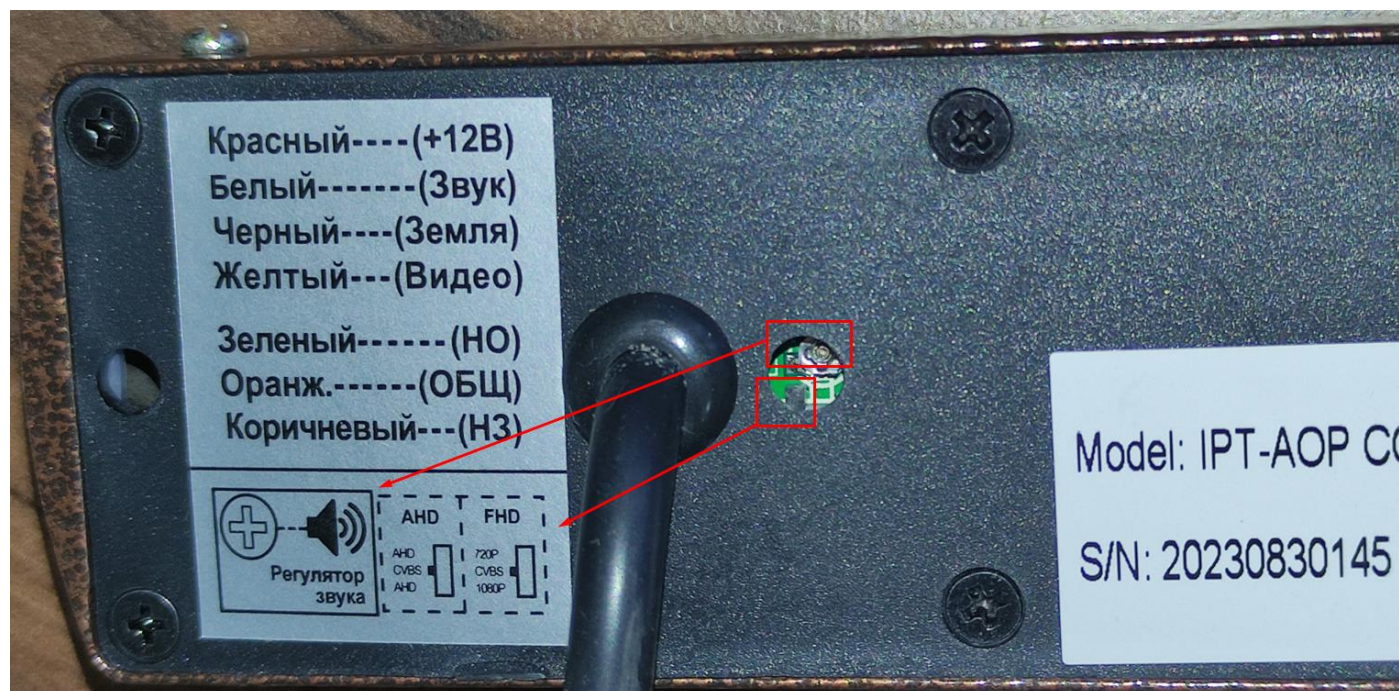

Примеры изображений с вызывной панели укажем в конце, после обзора второй модели вызывной панели - IPTRONIC IPT-AOP CORVUS

Комплект поставки IPTRONIC IPT-AOP CORVUS

- Коробка, на боковой стороне которой есть QR код , по которому можно скачать инструкцию на устройство, расположенную здесь https://disk.yandex.ru/d/qwFSOebEgeO_vA
- Вызывная панель
- Монтажный уголок для крепления панели к поверхности под углом
- Монтажный козырек для крепежа панели в местах, где требуется дополнительная защита от осадков
- Монтажный комплект

Внешний вид вызывной панели IPTRONIC IPT-AOP CORVUS:

На лицевой стороне расположены:

- В верхней части расположен видеомодуль
- Под ним блок с инфракрасной подсветкой для работы в ночном режиме.
- В средней части – кнопка вызова механическая металлическая и динамик для разговора с посетителем

На оборотной стороне расположены:

- Стикеры с информацией о названии модели, ее серийном номере
- Герметичный кабелевывод, с резиновой накладкой вокруг стыка. (Класс защиты IP65)
- Стикер с расшифровкой значения проводов
- Джампер переключения форматов сигнала между АHD 2Мп, CVBS, АHD 1Мп. (под заглушкой)
- Винт регулировки уровня громкости (под заглушкой)